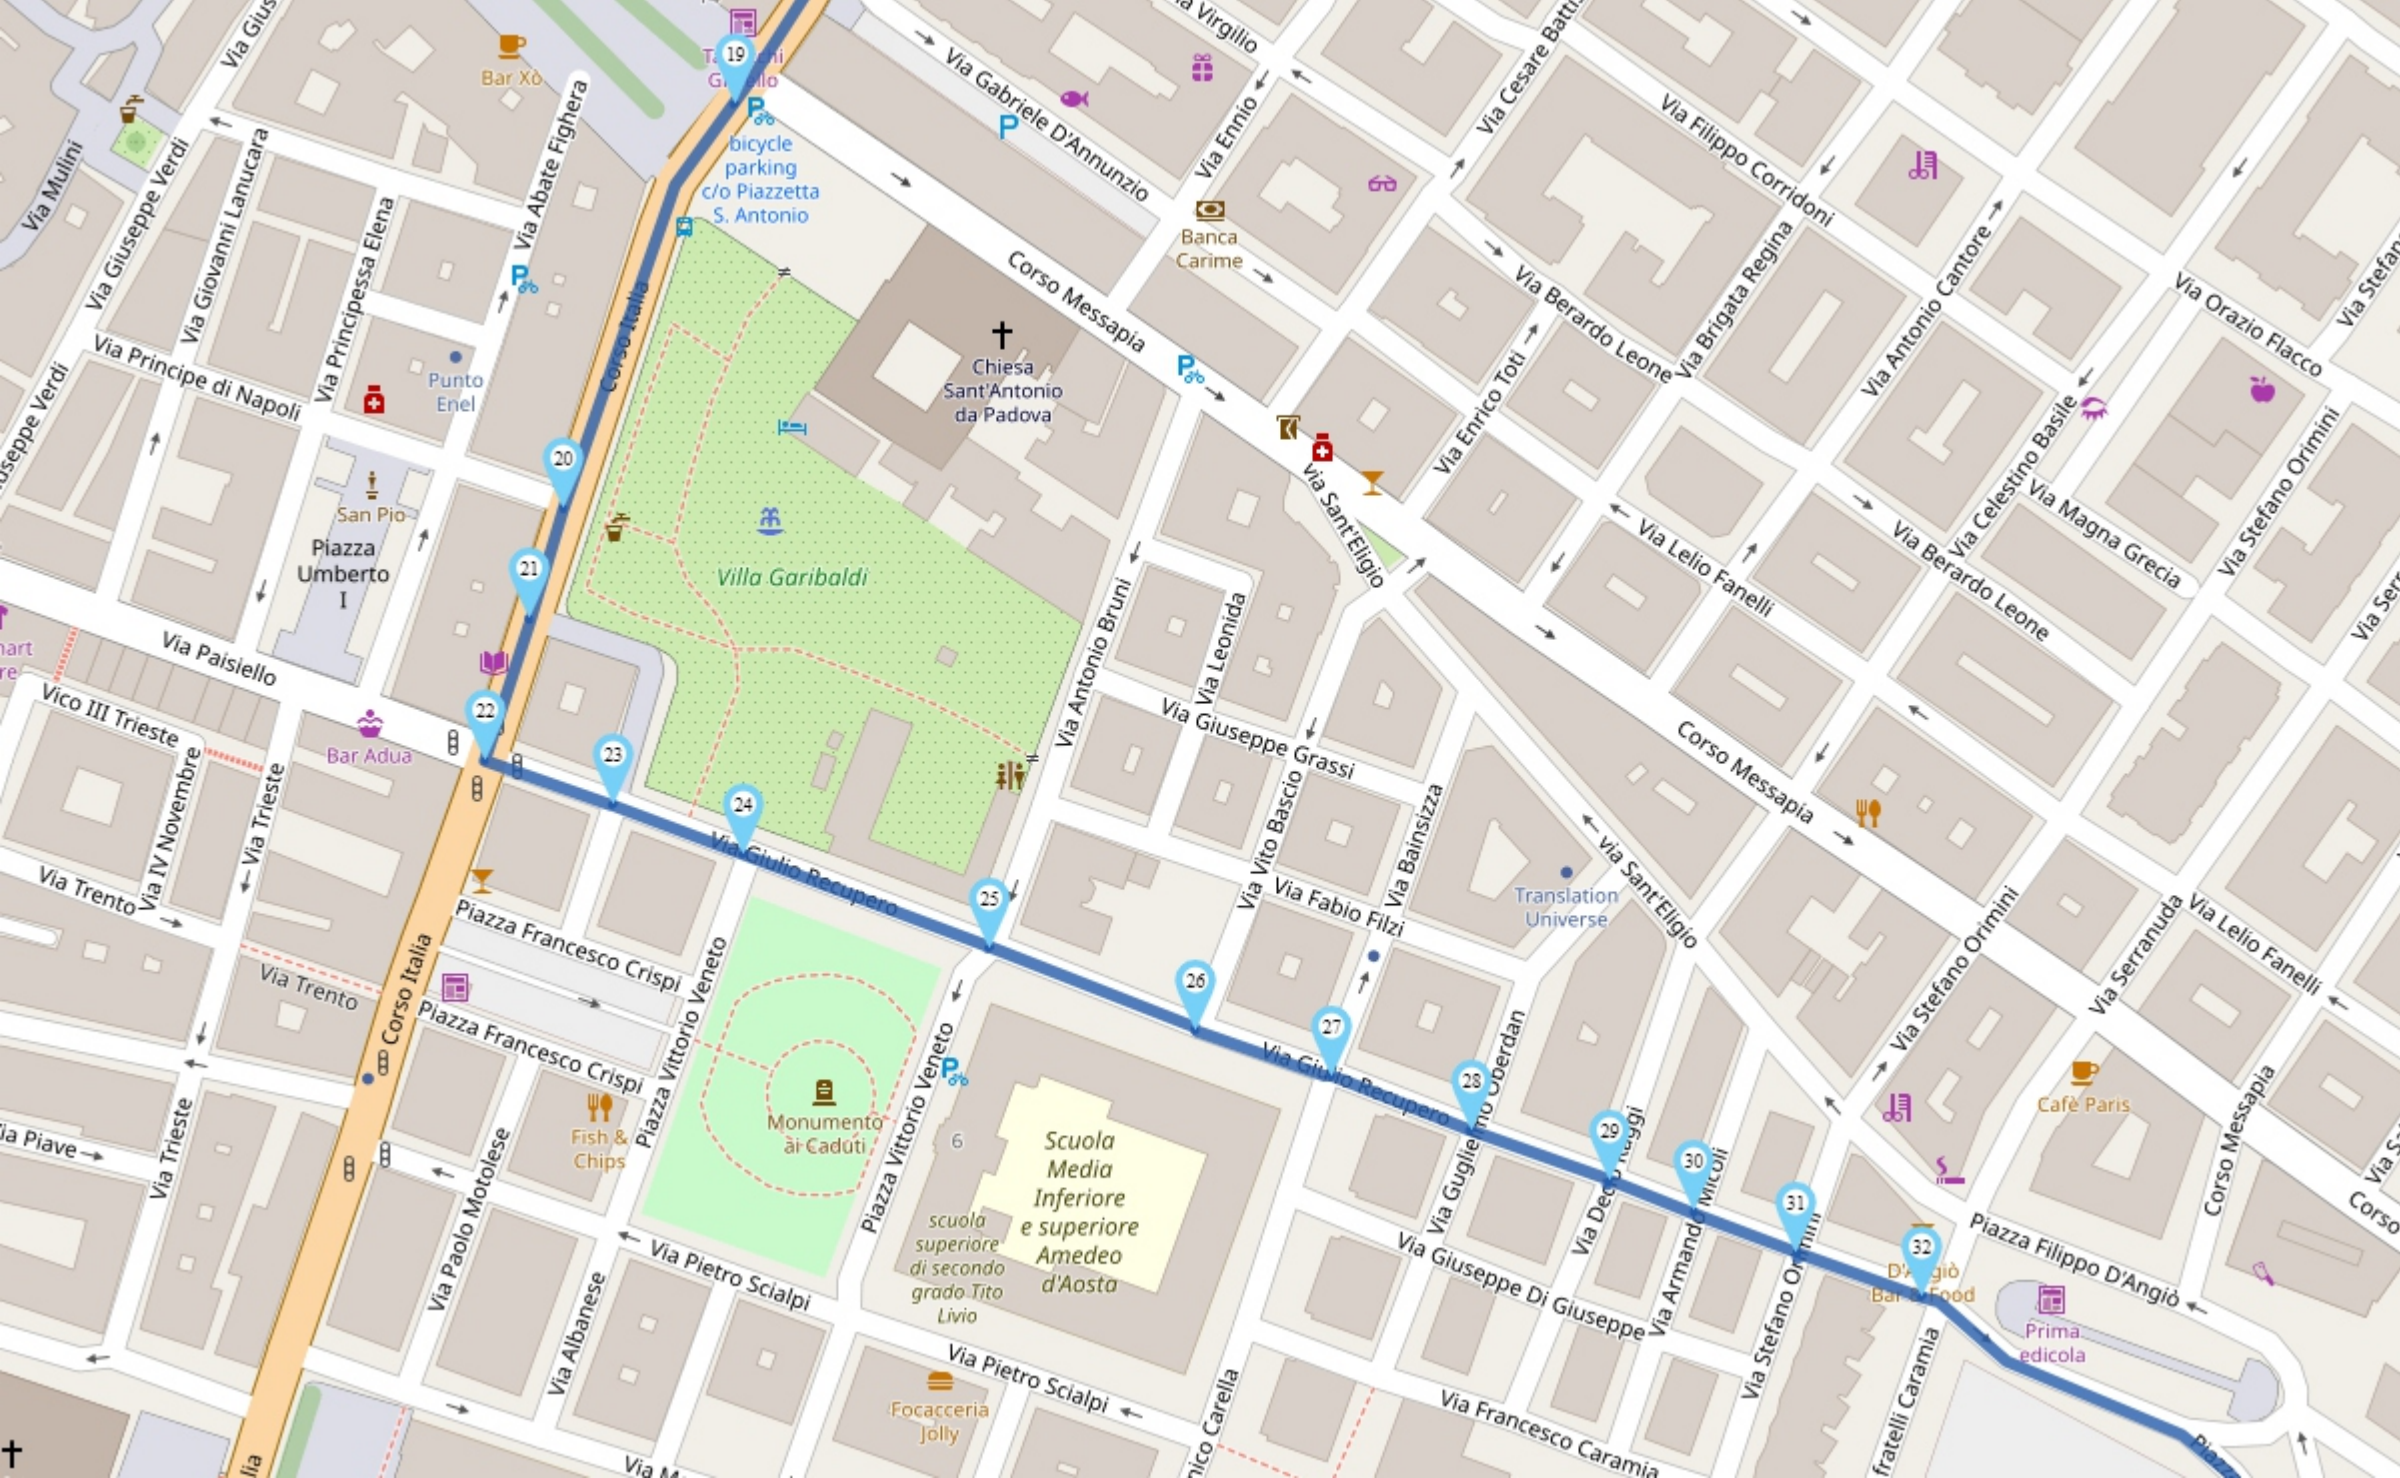

Via Paolo Totti

Via Orazio Flacco

Via Giuseppe Verdi

Via Paolo Totti

Via Orazio Flacco

Via Giuseppe Verdi

Via Paolo Totti

Via Orazio Flacco

Via Giuseppe Verdi

Via Paolo Totti

Via Orazio Flacco

Via Giuseppe Verdi

19  
bicycle parking  
c/o Piazzetta  
S. Antonio

Chiesa  
Sant'Antonio  
da Padova

Villa Garibaldi

San Pio  
Piazza  
Umberto I