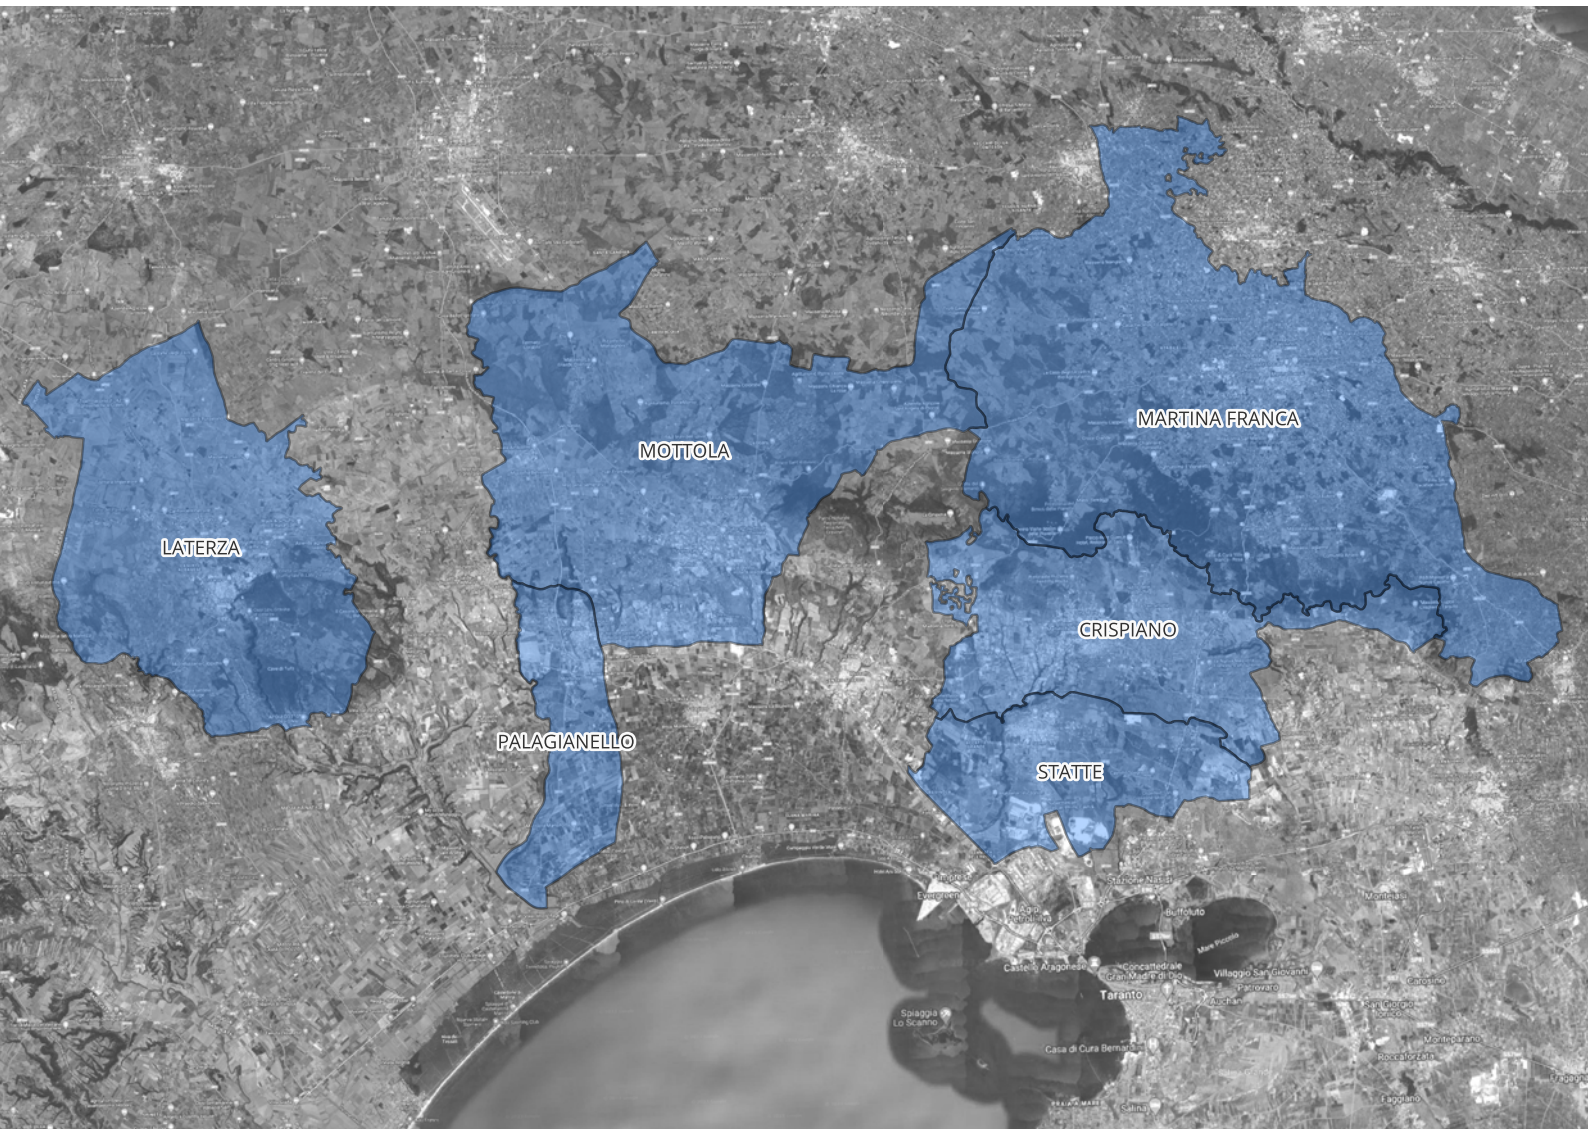

ARO TA2

**Progetto dei servizi
di igiene urbana**
Settembre 2023

**ALLEGATO 14 - COMUNE DI MARTINA FRANCA
STRADARIO ZONE DI LAVAGGIO**

a cura di
EXCOGITO
SOCIETÀ DI INGEGNERIA

Direttore Tecnico
Ing. Pasquale Lepore